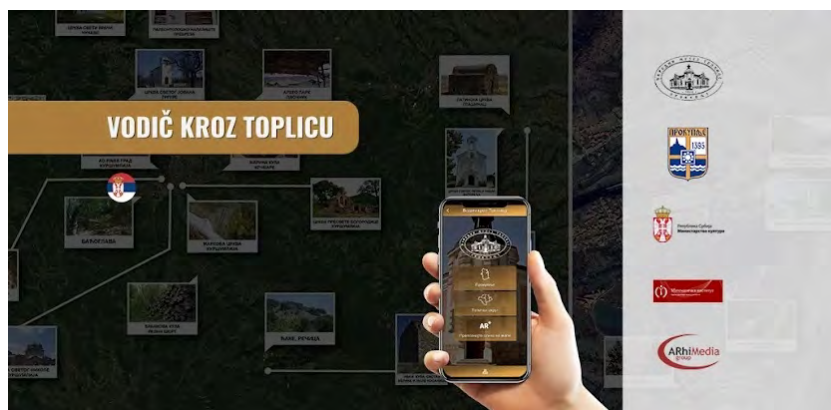

Get it on
Google Play

Download on the
App Store

Историјско место Бранковина *Народни музеј у Ваљеву*

Водич кроз Манастир Рачу

Манастир Рача

AR+

GET IT ON
Google Play

Download on the
App Store

Виртуелна разгледница
Бора

Музеј рударства и
металургије Бора

did+act MSUB

Музеј савремене уметности Београд

Манастир Милешева

Манастир Милешева

Гвоздени пук - спомен соба

Народни музеј Топлице